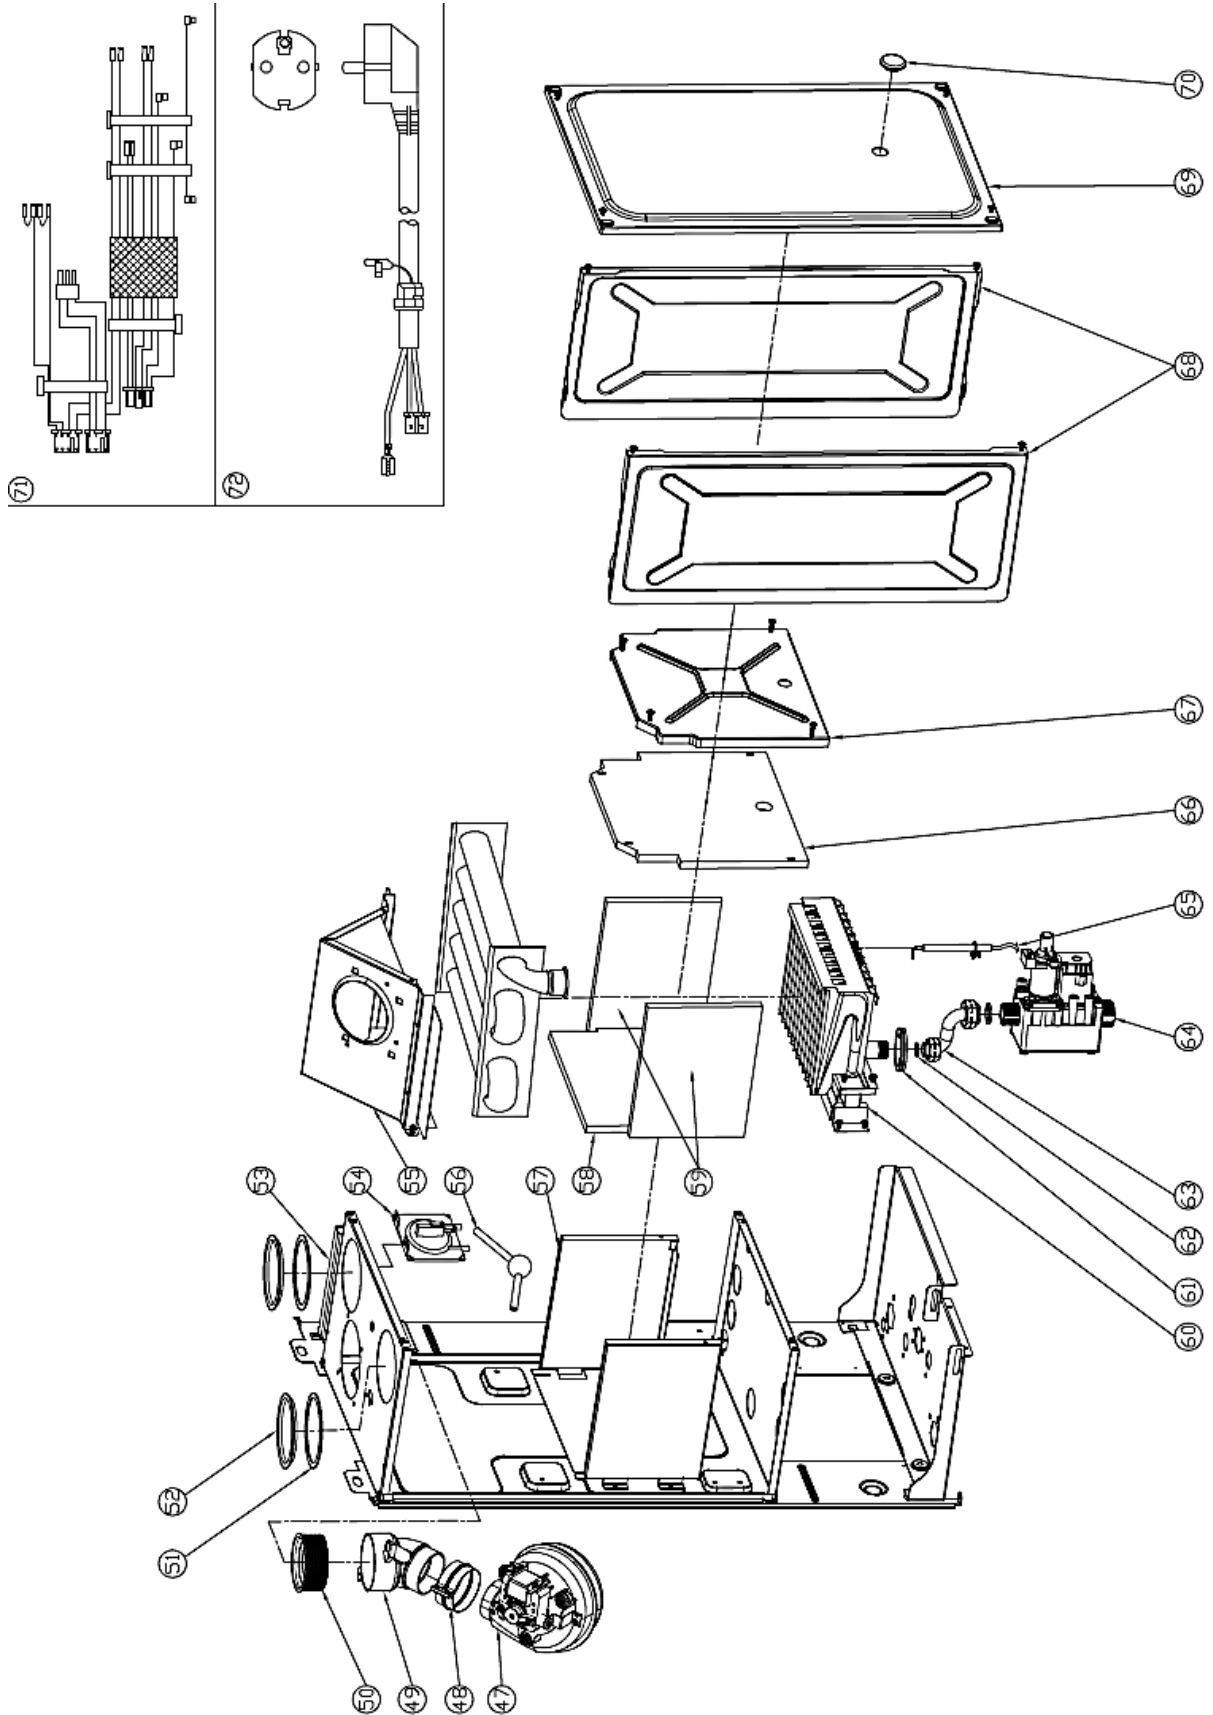

Lista Pezzi / Spare Parts / Ersatzteile
List Onderdelen / Liste Pieces Detaches / Lista Piezas De Repuesto

Fortuna F 10 - 13 - 16 - 18 - 20 - 24

Lista Pezzi / Spare Parts / Ersatzsteile
List Onderdelen / Liste Pieces Detaches / Lista Piezas De Repuesto

Fortuna F 10 - 13 - 16 - 18 - 20 - 24

№	Артикул	Наименование	К-во
1	41460230	Корпус котла	1
2	411600360	Поддон	1
3	41164390	Рама правая	1
4	902613720	Крышка камеры сгорания нижняя	1
5	41165490	Рама левая	1
6	35011970	Накладка панели управления	1
7	35102470	Вкладка панели управления	1
8	46360350	Манометр	1
9	45260540	Кожух платы	1
10	46562200	Плата управления	1
11	45260560	Кожух	1
12	902607270	Теплообменник	1
13	41165310	Скоба зажимная теплообменника	2
14	45560450	Прокладка теплообменника	2
15	46360930	Термостат 100°C	1
16	41262530	Трубка выхода теплоносителя	1
17	41262540	Трубка входа теплоносителя	1
18	46160200	Датчик давления воды	1
19	39404720	Клапан защитный	1
20	45460480	Трубка слива	1
21	34300460	Зажим D18	1
22	34300750	Клипса D18	1
23	46360330	Датчик температуры отопления	1
24	902603280	Теплообменник пластинчатый	1
25	45561060	Прокладка пластинчатого теплообменника	4
26	34300780	Клипса D14	1
27	902610740	Блок выхода воды в сборе	1
28	45561380	Прокладка трубки выхода ГВС	1
29	41164070	Клипса сервопривода	1
30	44060680	Винт M5X22	2
31	41261320	Трубка выхода ГВС	1
32	46360340	Датчик температуры ГВС	1
33	46660080	Сервопривод	1
34	902610840	Блок входа воды в сборе	1
35	45561070	Прокладка	1
36	44160030	Клипса Ф20	1
37	36600160	Насос	1
38	44160230	Прокладка Φ 9.4x Φ 2.6	1
39	44160120	Клипса Ф10	3
40	41261830	Трубка расширительного бака	1
41	45561030	Прокладка	1
42	46160140	Воздухоотводчик	1
43	45561350	Прокладка насоса	1
44	45561040	Прокладка	1
45	44160020	Прокладка Φ 14.5x Φ 8.5x2	1
46	90260930	Расширительный бак	1