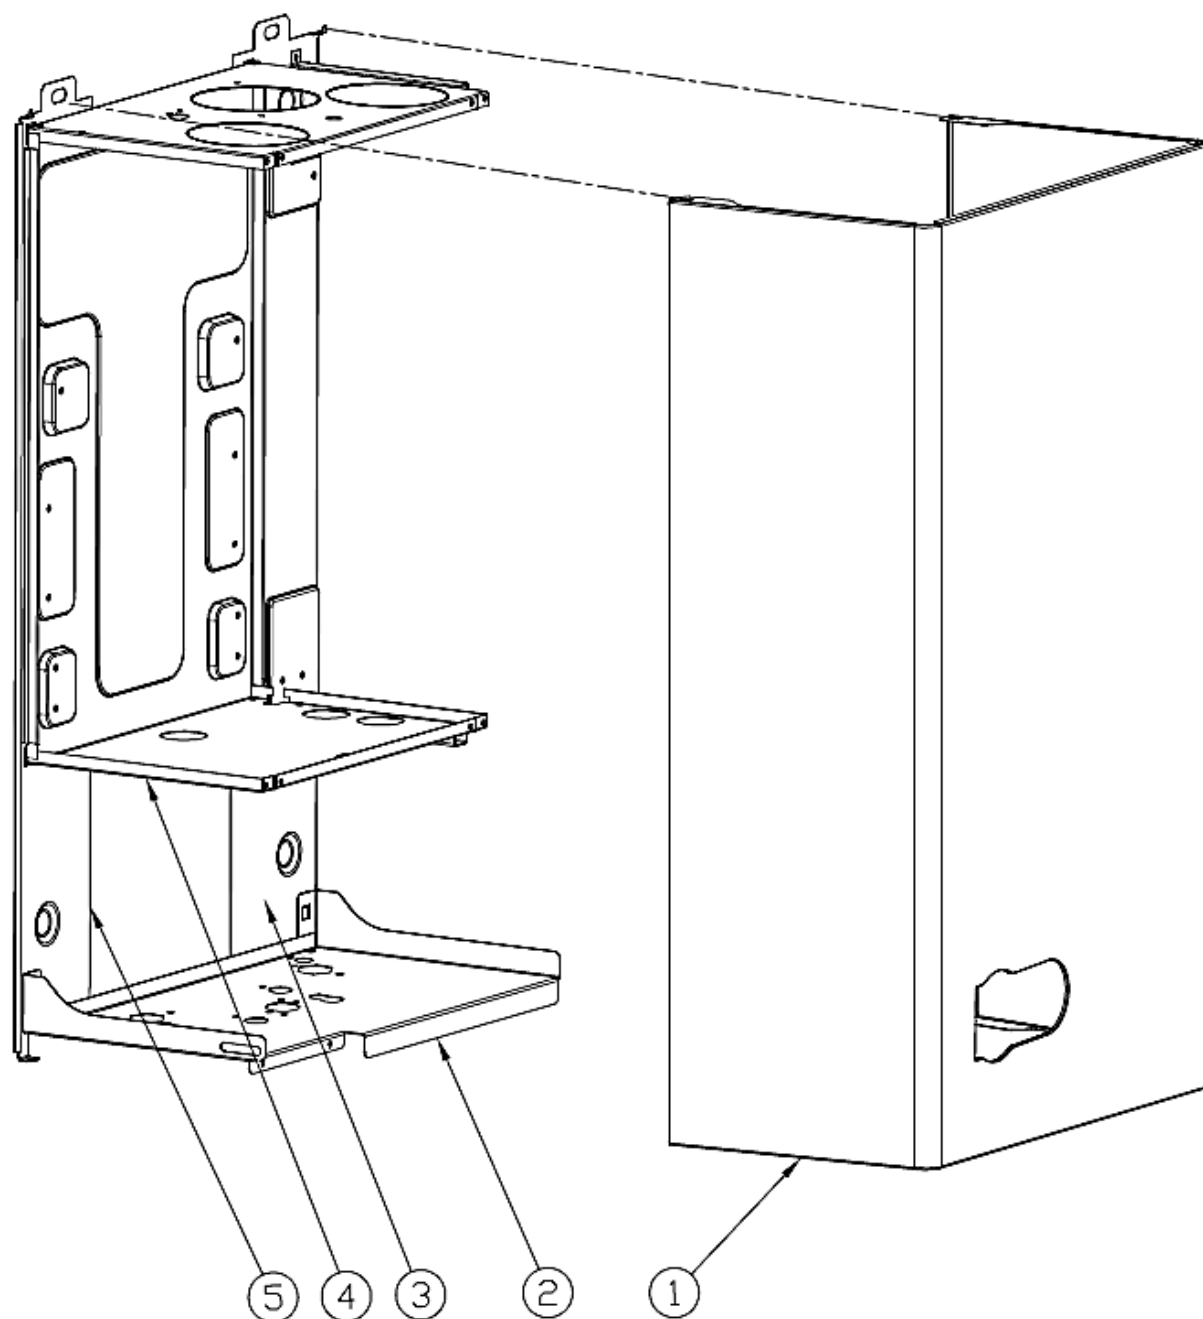

ferroli

Lista Pezzi / Spare Parts / Ersatzsteile
List Onderdelen / Liste Pieces Detaches / Lista Piezas De Repuesto

Fortuna F 10 - 13 - 16 - 18 - 20 - 24